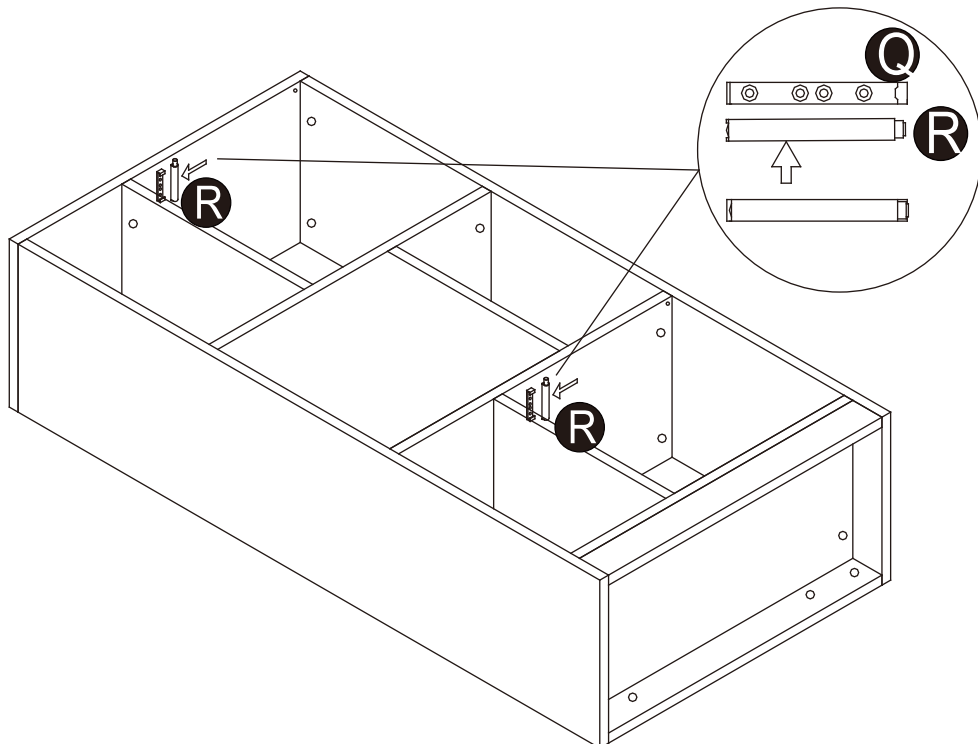

六. 門片選購組裝說明

(以SKU 14312791 Smart Living一門六格書櫃為安裝示範說明)

步驟 1

步驟 2