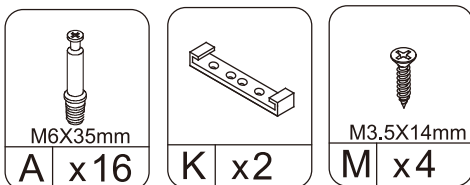

三. 零件表

序號	圖片	數量
1		1
2		1
3		1
4		2
5		1
6		1
7		5
8		1
9		2
10		5
11		3

序號	圖片	數量
A	 M6X35mm	52
B	 Ø15X10mm	52
C	 淺木紋色孔貼	16
D	 M4X35mm	2
E	 M8X30mm	44
F		20
G		2
H		2
I	 M4X12mm	2
J	 灰色孔貼	36
K		3
L		3
M	 M3.5X14mm	9
N		3
O		6
P	 M8X50mm	4

四. 門片選購

序號	圖片	數量
12		2
SKU:14312808 Smart Living書櫃-門片(2入)		

序號	圖片	數量
Q		2
R		2
S	 M3.5X14mm	6
T		2
U		4

五. 組裝步驟

步驟 1

步驟 2

步驟 3

步驟 4