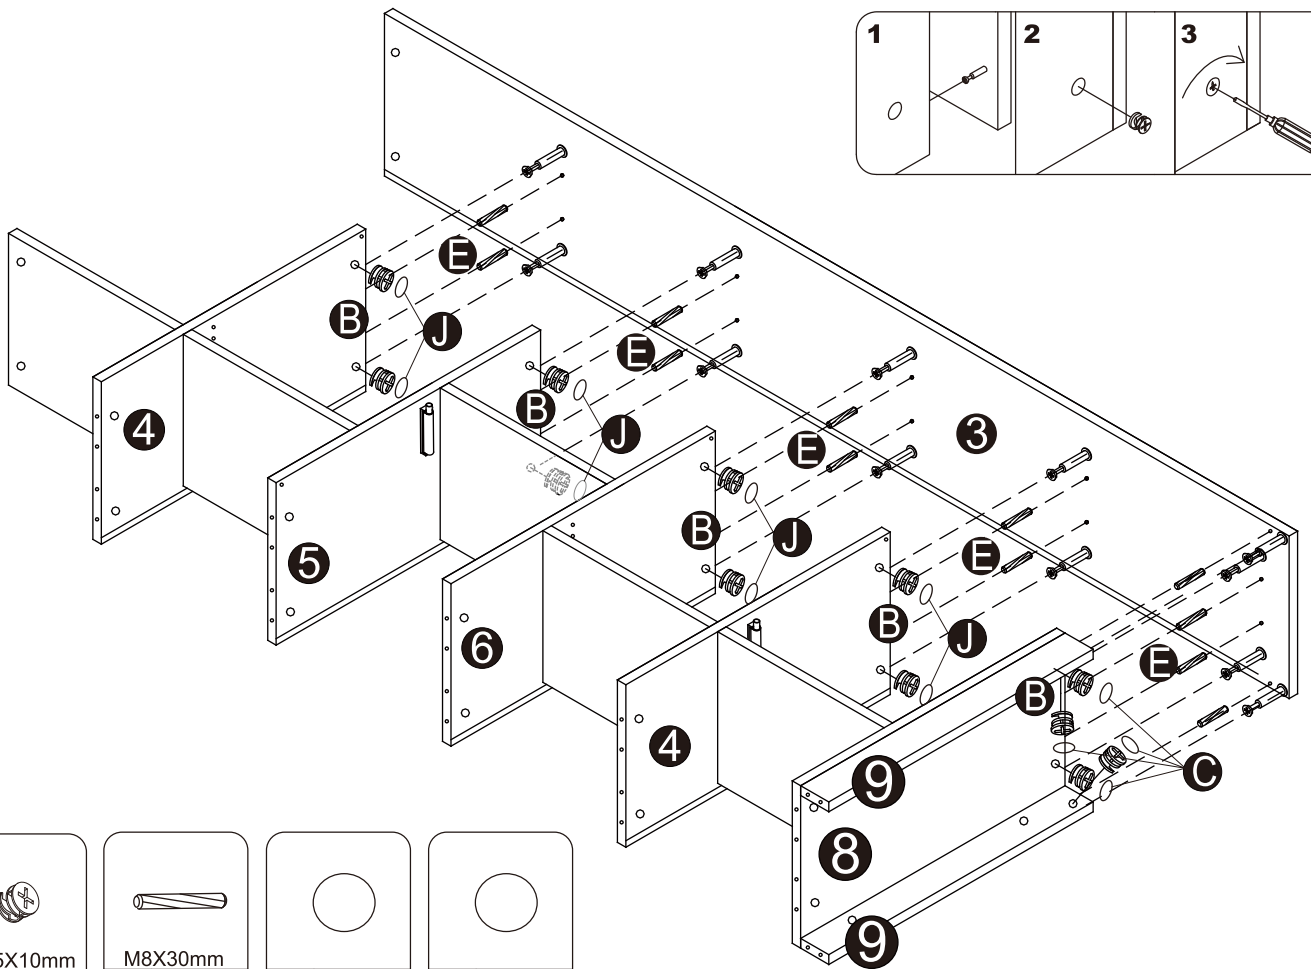

四. 門片選購

序號	圖片	數量
12		2
SKU:14312808 Smart Living書櫃-門片(2入)		

序號	圖片	數量
Q		2
R		2
S	 M3.5X14mm	6
T		2
U		4

五. 組裝步驟

步驟 1

步驟 2

步驟 3

步驟 4

步驟 5

步驟 6

需貫穿 4 板材

步驟 7

步驟 8

步驟 9

需貫穿 4 板材

步驟 10

步驟 11

步驟 12

步驟 13

步驟 14

步驟 15

完成圖

六. 門片選購組裝說明

(以SKU 14312791 Smart Living一門六格書櫃為安裝示範說明)