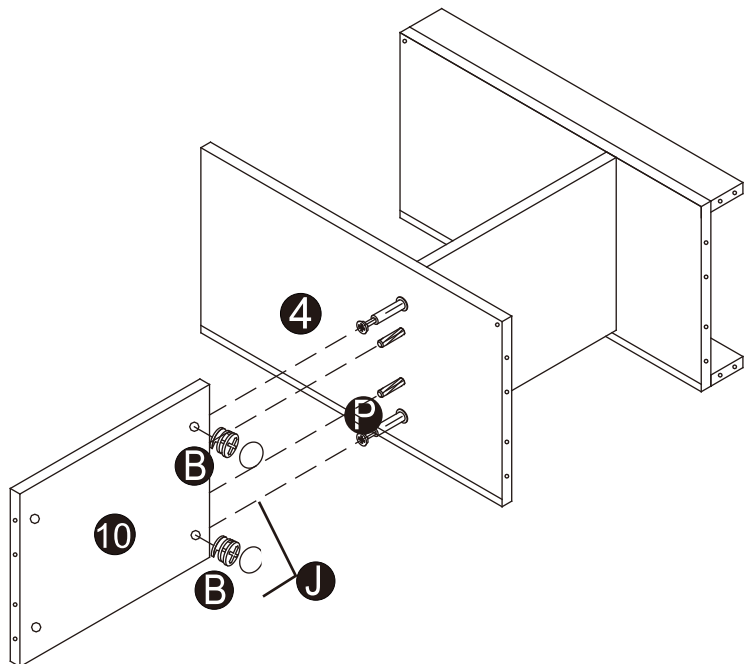

三. 零件表

序號	圖片	數量
1		1
2		1
3		1
4		2
5		1
6		1
7		5
8		1
9		2
10		5
11		3

序號	圖片	數量
A	 M6X35mm	52
B	 Ø15X10mm	52
C	 淺木紋色孔貼	16
D	 M4X35mm	2
E	 M8X30mm	44
F		20
G		2
H		2
I	 M4X12mm	2
J	 灰色孔貼	36
K		3
L		3
M	 M3.5X14mm	9
N		3
O		6
P	 M8X50mm	4

四. 門片選購

序號	圖片	數量
12		2
SKU:14312808 Smart Living書櫃-門片(2入)		

序號	圖片	數量
Q		2
R		2
S	 M3.5X14mm	6
T		2
U		4

五. 組裝步驟

步驟 1

步驟 2

步驟 3

步驟 4

步驟 5

步驟 6

需貫穿 4 板材

步驟 7

步驟 8

步驟 9

需貫穿 4 板材

步驟 10