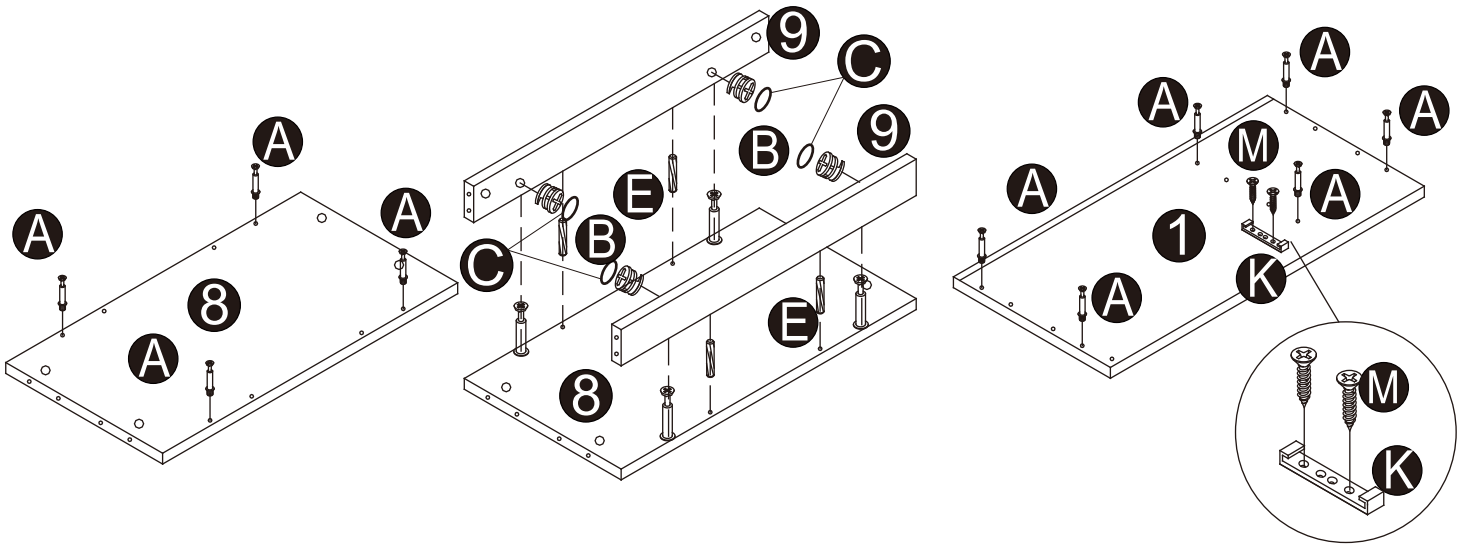

三. 零件表

序號	圖片	數量
1		1
2		1
3		1
4		2
5		1
6		1
7		5
8		1
9		2
10		5
11		3

序號	圖片	數量
A	 M6X35mm	52
B	 Ø15X10mm	52
C	 淺木紋色孔貼	16
D	 M4X35mm	2
E	 M8X30mm	44
F		20
G		2
H		2
I	 M4X12mm	2
J	 灰色孔貼	36
K		3
L		3
M	 M3.5X14mm	9
N		3
O		6
P	 M8X50mm	4

四. 門片選購

序號	圖片	數量
12		2
SKU:14312808 Smart Living書櫃-門片(2入)		

序號	圖片	數量
Q		2
R		2
S	 M3.5X14mm	6
T		2
U		4

五. 組裝步驟

步驟 1

步驟 2

步驟 3

步驟 4

步驟 5

步驟 6

需貫穿 4 板材

步驟 7

步驟 8

步驟 9

需貫穿 4 板材

步驟 10