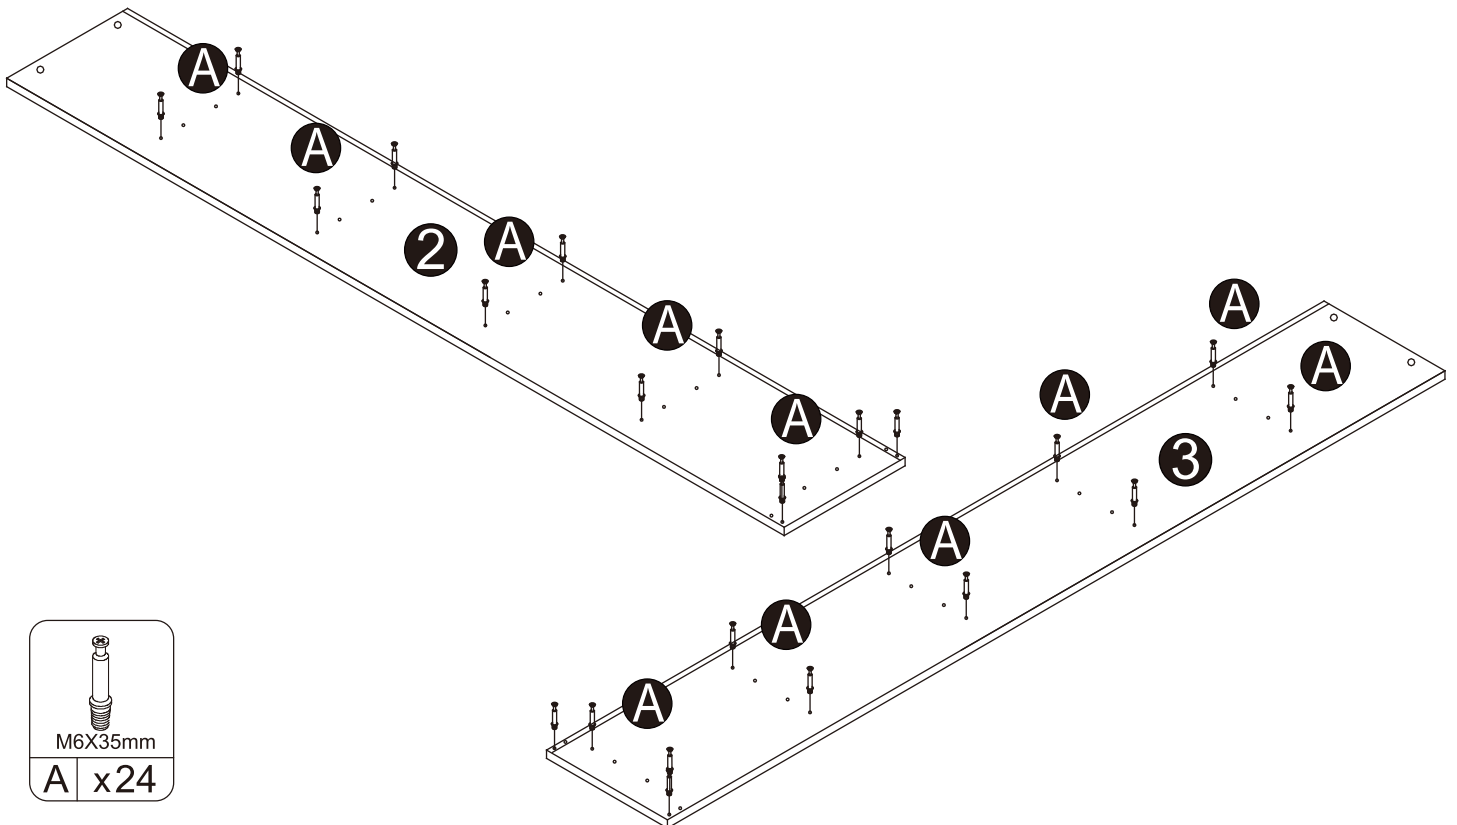

三. 零件表

序號	圖片	數量
1		1
2		1
3		1
4		2
5		1
6		1
7		5
8		1
9		2
10		5
11		3

序號	圖片	數量
A	 M6X35mm	52
B	 Ø15X10mm	52
C	 淺木紋色孔貼	16
D	 M4X35mm	2
E	 M8X30mm	44
F		20
G		2
H		2
I	 M4X12mm	2
J	 灰色孔貼	36
K		3
L		3
M	 M3.5X14mm	9
N		3
O		6
P	 M8X50mm	4

四. 門片選購

序號	圖片	數量
12		2
SKU:14312808 Smart Living書櫃-門片(2入)		

序號	圖片	數量
Q		2
R		2
S	 M3.5X14mm	6
T		2
U		4

五. 組裝步驟

步驟 1

步驟 2

步驟 3

步驟 4

步驟 5

步驟 6

需貫穿 4 板材

步驟 7

步驟 8

步驟 9

需貫穿 4 板材

步驟 10