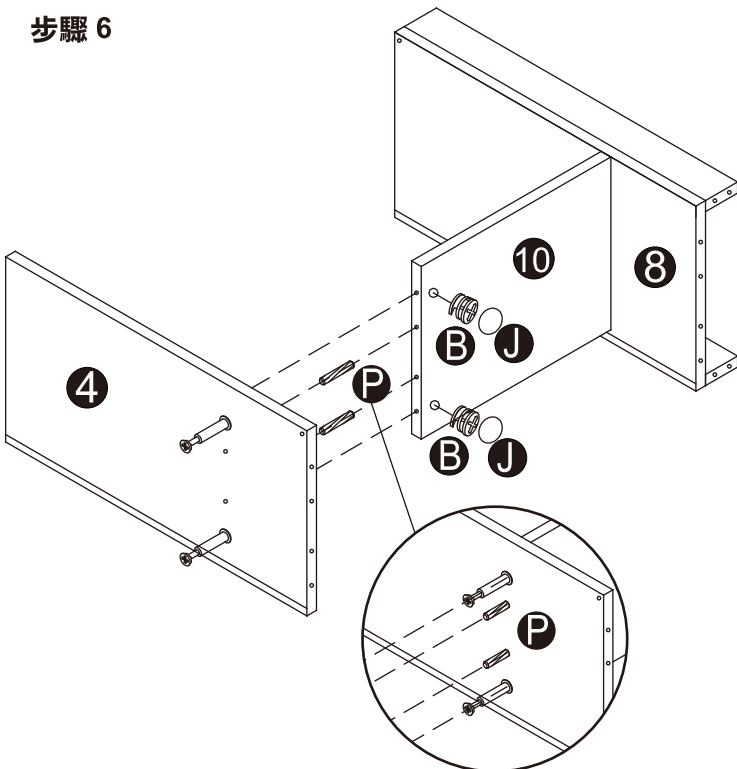

三. 零件表

序號	圖片	數量
1		1
2		1
3		1
4		2
5		1
6		1
7		5
8		1
9		2
10		5
11		3

序號	圖片	數量
A	 M6X35mm	52
B	 Ø15X10mm	52
C	 淺木紋色孔貼	16
D	 M4X35mm	2
E	 M8X30mm	44
F		20
G		2
H		2
I	 M4X12mm	2
J	 灰色孔貼	36
K		3
L		3
M	 M3.5X14mm	9
N		3
O		6
P	 M8X50mm	4

四. 門片選購

序號	圖片	數量
12		2
SKU:14312808 Smart Living書櫃-門片(2入)		

序號	圖片	數量
Q		2
R		2
S	 M3.5X14mm	6
T		2
U		4

五. 組裝步驟

步驟 1

步驟 2

步驟 3

步驟 4

步驟 5

步驟 6

需貫穿 4 板材

步驟 7

步驟 8

步驟 9

需貫穿 4 板材

步驟 10