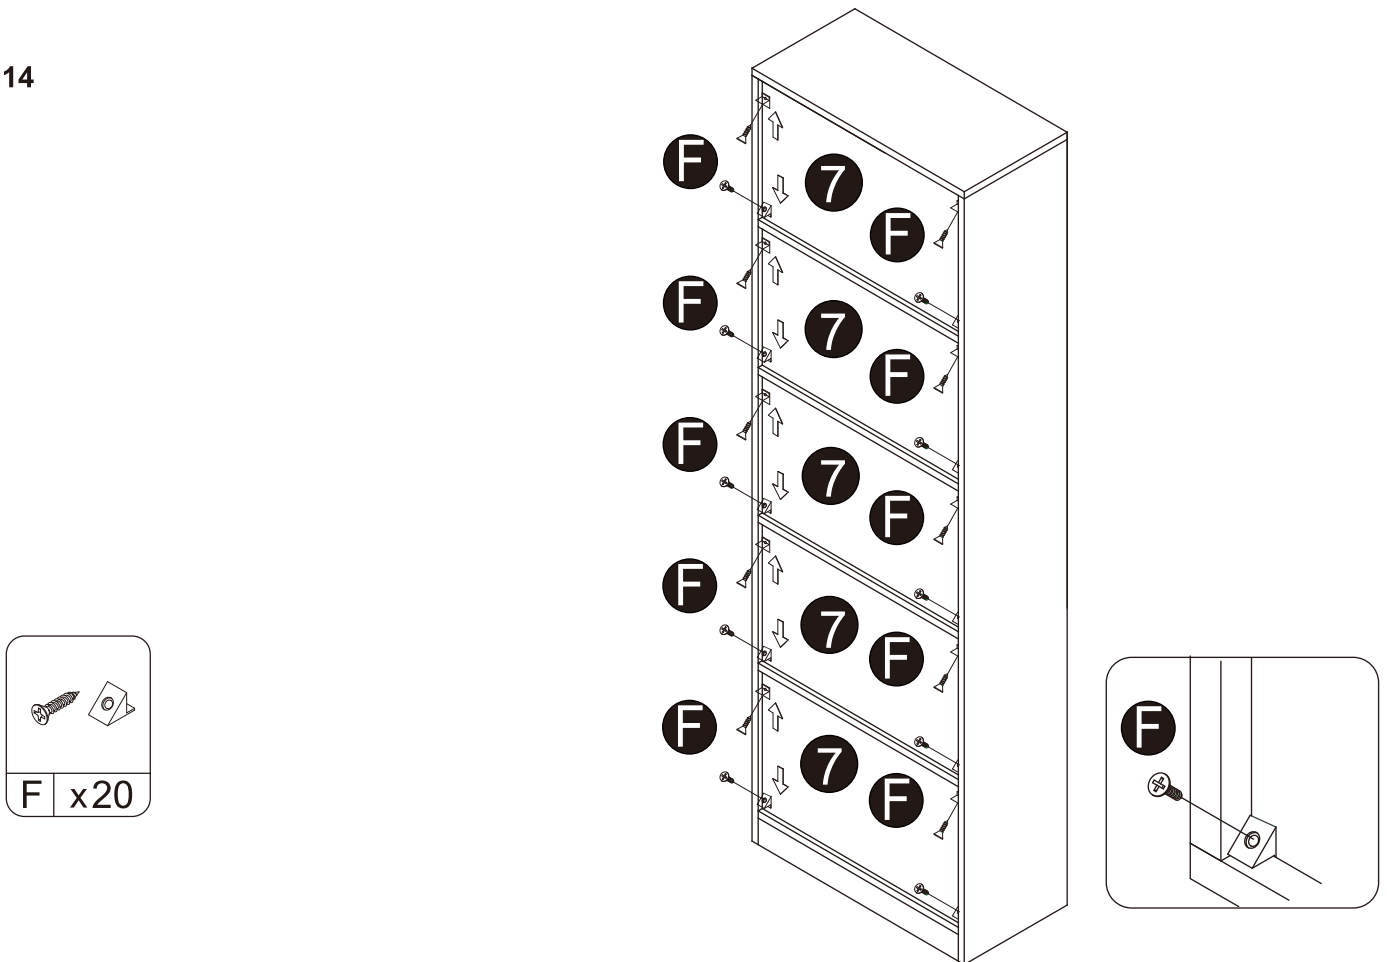

步驟 11

步驟 12

步驟 13

步驟 14

步驟 15

完成圖

六. 門片選購組裝說明

(以SKU 14312791 Smart Living一門六格書櫃為安裝示範說明)