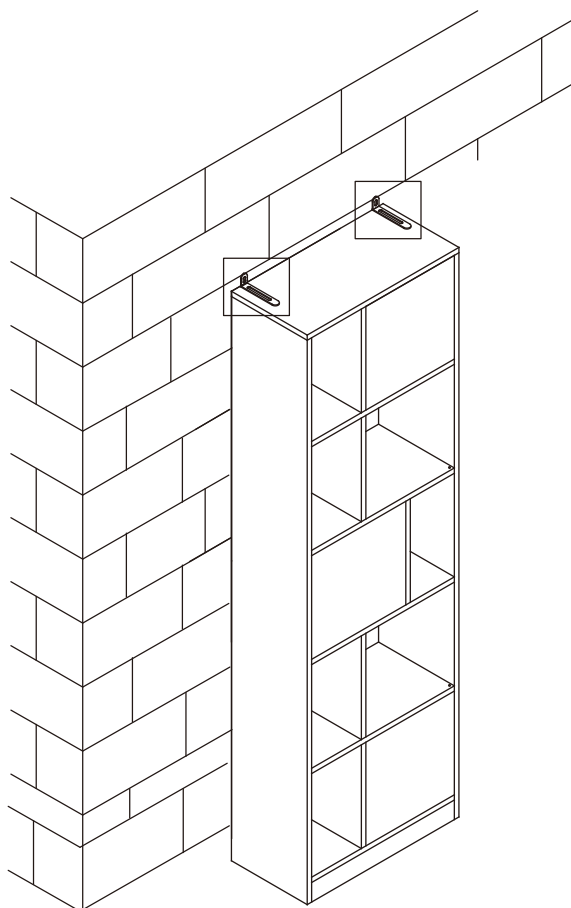

步驟 5

步驟 6

需貫穿 4 板材

步驟 7

步驟 8

步驟 9

需貫穿 4 板材

步驟 10

步驟 1

步驟 2

步驟 2

 M3.5X14mm		
S x2	T x2	U x4

為防止地震傾倒，使用時
請鎖上防傾倒條於牆壁上

本產品已經過嚴格的品質檢驗，確保您購買後的品質保證。若有任何瑕疵或不良，請您來電告知我們，我們將儘速協助您處理一切問題！消費者服務專線：0800-008-007或請洽特力屋各門市