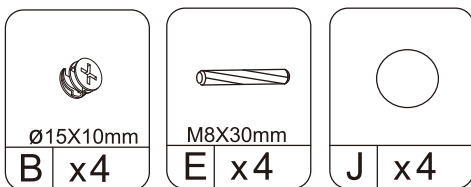

三. 零件表

序號	圖片	數量
1		1
2		1
3		1
4		2
5		1
6		1
7		5
8		1
9		2
10		5
11		3

序號	圖片	數量
A	 M6X35mm	52
B	 Ø15X10mm	52
C	 淺木紋色孔貼	16
D	 M4X35mm	2
E	 M8X30mm	44
F		20
G		2
H		2
I	 M4X12mm	2
J	 灰色孔貼	36
K		3
L		3
M	 M3.5X14mm	9
N		3
O		6
P	 M8X50mm	4

四. 門片選購

序號	圖片	數量
12		2
SKU:14312808 Smart Living書櫃-門片(2入)		

序號	圖片	數量
Q		2
R		2
S	 M3.5X14mm	6
T		2
U		4

五. 組裝步驟

步驟 1

步驟 2

步驟 3

步驟 4

步驟 5

步驟 6

需貫穿 4 板材

步驟 7

步驟 8

步驟 9

需貫穿 4 板材

步驟 10