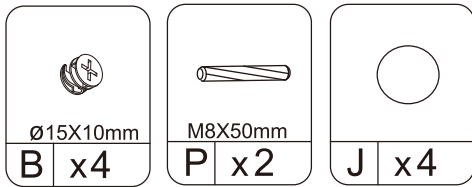

三. 零件表

序號	圖片	數量
1		1
2		1
3		1
4		2
5		1
6		1
7		5
8		1
9		2
10		5
11		3

序號	圖片	數量
A	 M6X35mm	52
B	 Ø15X10mm	52
C	 淺木紋色孔貼	16
D	 M4X35mm	2
E	 M8X30mm	44
F		20
G		2
H		2
I	 M4X12mm	2
J	 灰色孔貼	36
K		3
L		3
M	 M3.5X14mm	9
N		3
O		6
P	 M8X50mm	4

四. 門片選購

序號	圖片	數量
12		2
SKU:14312808 Smart Living書櫃-門片(2入)		

序號	圖片	數量
Q		2
R		2
S	 M3.5X14mm	6
T		2
U		4

五. 組裝步驟

步驟 1

步驟 2

步驟 3

步驟 4

步驟 5

步驟 6

需貫穿 4 板材

步驟 7

步驟 8

步驟 9

需貫穿 4 板材

步驟 10