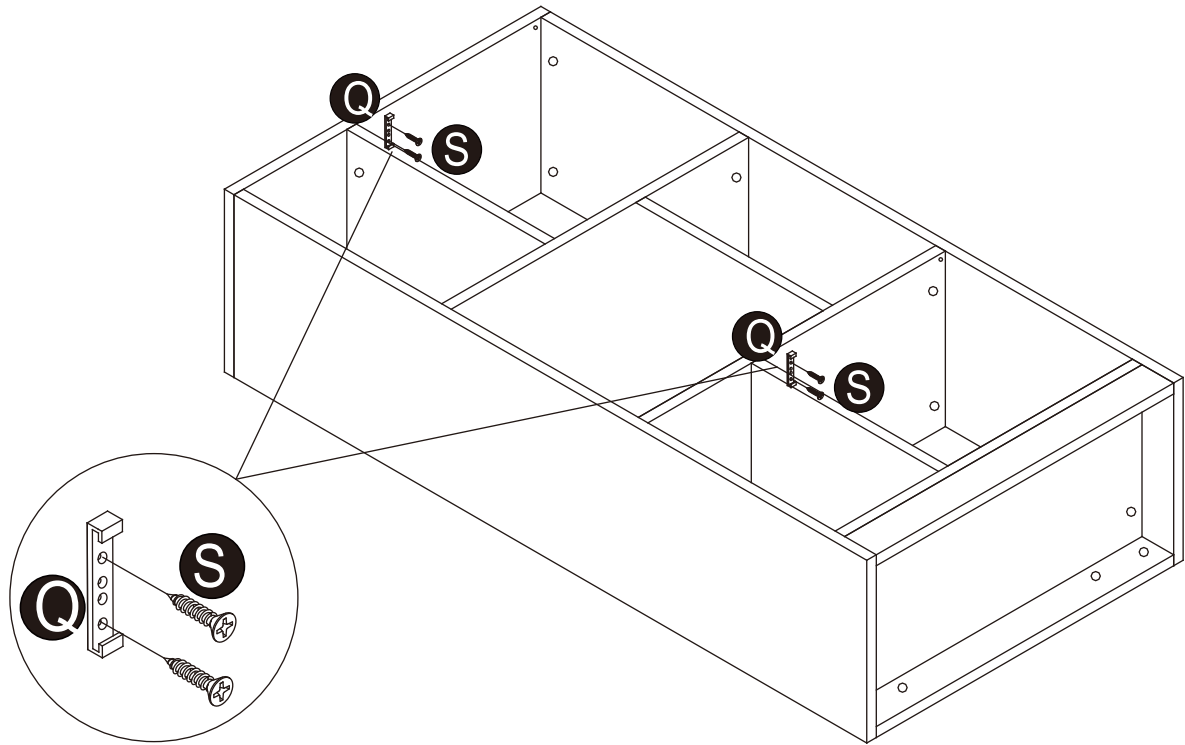

六. 門片選購組裝說明

(以SKU 14312791 Smart Living一門六格書櫃為安裝示範說明)

步驟 1

步驟 2