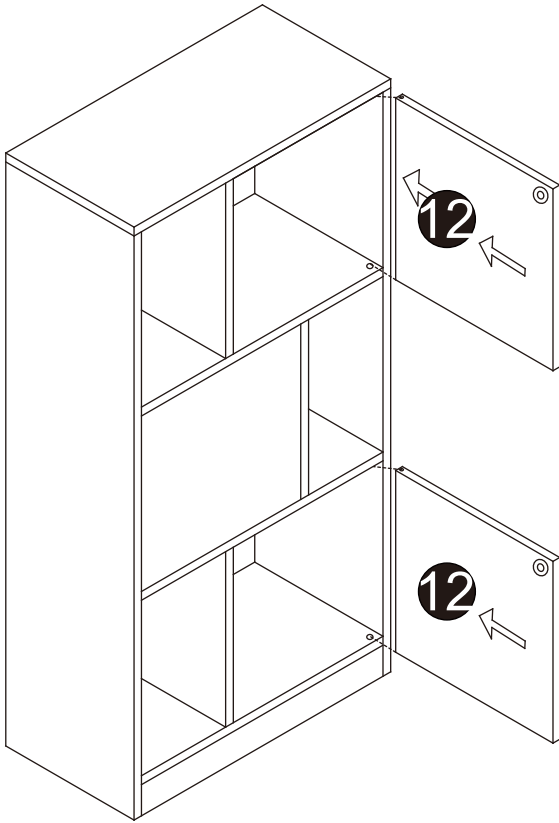

步驟 2

 M3.5X14mm		
S x2	T x2	U x4