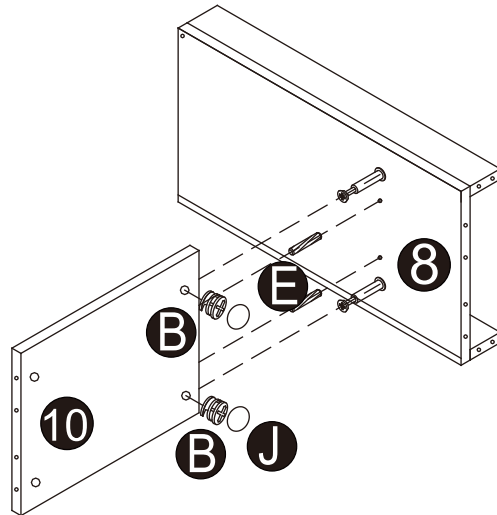

三. 零件表

序號	圖片	數量
1		1
2		1
3		1
4		2
5		1
6		1
7		5
8		1
9		2
10		5
11		3

序號	圖片	數量
A	 M6X35mm	52
B	 Ø15X10mm	52
C	 淺木紋色孔貼	16
D	 M4X35mm	2
E	 M8X30mm	44
F		20
G		2
H		2
I	 M4X12mm	2
J	 灰色孔貼	36
K		3
L		3
M	 M3.5X14mm	9
N		3
O		6
P	 M8X50mm	4

四. 門片選購

序號	圖片	數量
12		2
SKU:14312808 Smart Living書櫃-門片(2入)		

序號	圖片	數量
Q		2
R		2
S	 M3.5X14mm	6
T		2
U		4

五. 組裝步驟

步驟 1

步驟 2

步驟 3

步驟 4

步驟 5

步驟 6

需貫穿 4 板材

步驟 7

步驟 8

步驟 9

需貫穿 4 板材

步驟 10