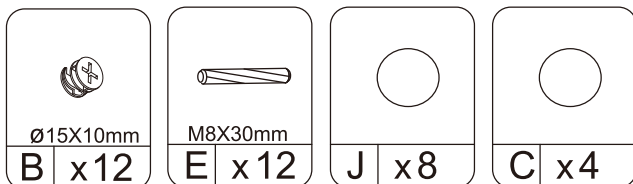

三. 零件表

序號	圖片	數量
1		1
2		1
3		1
4		2
5		1
6		1
7		5
8		1
9		2
10		5
11		3

序號	圖片	數量
A	 M6X35mm	52
B	 Ø15X10mm	52
C	 淺木紋色孔貼	16
D	 M4X35mm	2
E	 M8X30mm	44
F		20
G		2
H		2
I	 M4X12mm	2
J	 灰色孔貼	36
K		3
L		3
M	 M3.5X14mm	9
N		3
O		6
P	 M8X50mm	4

四. 門片選購

序號	圖片	數量
12		2
SKU:14312808 Smart Living書櫃-門片(2入)		

序號	圖片	數量
Q		2
R		2
S	 M3.5X14mm	6
T		2
U		4

五. 組裝步驟

步驟 1

步驟 2

步驟 3

步驟 4

步驟 5

步驟 6

需貫穿 4 板材

步驟 7

步驟 8

步驟 9

需貫穿 4 板材

步驟 10