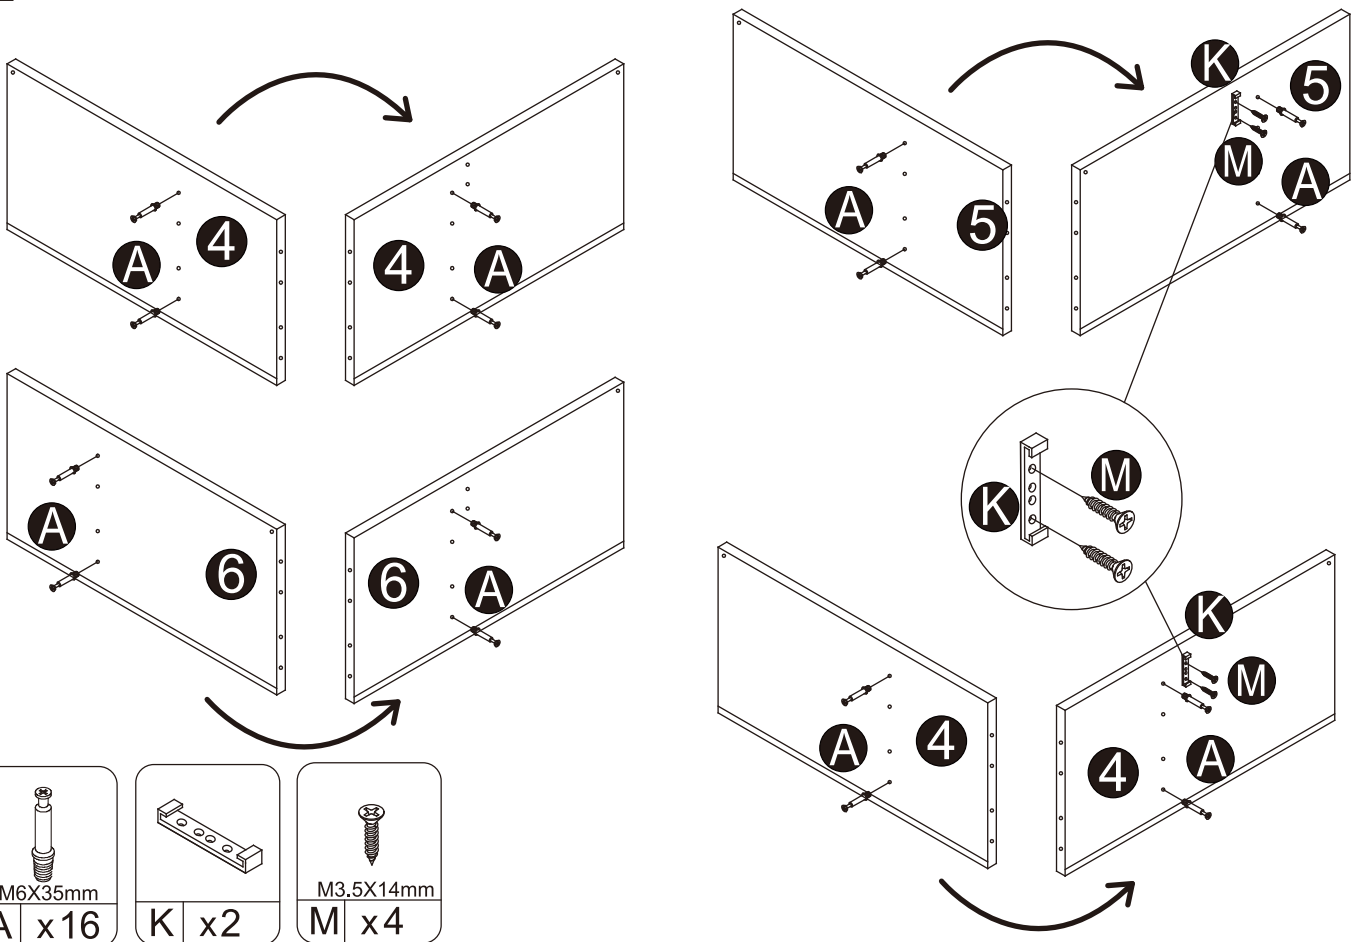

三. 零件表

序號	圖片	數量
1		1
2		1
3		1
4		2
5		1
6		1
7		5
8		1
9		2
10		5
11		3

序號	圖片	數量
A	 M6X35mm	52
B	 Ø15X10mm	52
C	 淺木紋色孔貼	16
D	 M4X35mm	2
E	 M8X30mm	44
F		20
G		2
H		2
I	 M4X12mm	2
J	 灰色孔貼	36
K		3
L		3
M	 M3.5X14mm	9
N		3
O		6
P	 M8X50mm	4

四. 門片選購

序號	圖片	數量
12		2
SKU:14312808 Smart Living書櫃-門片(2入)		

序號	圖片	數量
Q		2
R		2
S	 M3.5X14mm	6
T		2
U		4

五. 組裝步驟

步驟 1

步驟 2

步驟 3

步驟 4

步驟 5

步驟 6

需貫穿 4 板材

步驟 7

步驟 8

步驟 9

需貫穿 4 板材

步驟 10