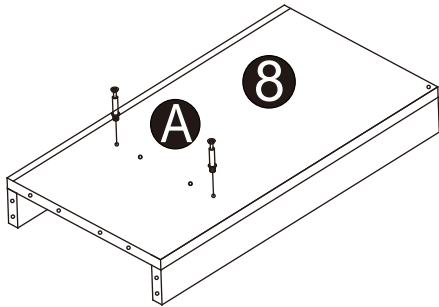

三. 零件表

序號	圖片	數量
1		1
2		1
3		1
4		2
5		1
6		1
7		5
8		1
9		2
10		5
11		3

序號	圖片	數量
A	 M6X35mm	52
B	 Ø15X10mm	52
C	 淺木紋色孔貼	16
D	 M4X35mm	2
E	 M8X30mm	44
F		20
G		2
H		2
I	 M4X12mm	2
J	 灰色孔貼	36
K		3
L		3
M	 M3.5X14mm	9
N		3
O		6
P	 M8X50mm	4

四. 門片選購

序號	圖片	數量
12		2
SKU:14312808 Smart Living書櫃-門片(2入)		

序號	圖片	數量
Q		2
R		2
S	 M3.5X14mm	6
T		2
U		4

五. 組裝步驟

步驟 1

步驟 2

步驟 3

步驟 4

步驟 5

步驟 6

需貫穿 4 板材

步驟 7

步驟 8

步驟 9

需貫穿 4 板材

步驟 10