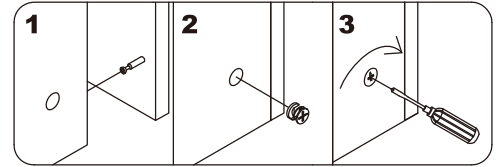

三. 零件表

序號	圖片	數量
1		1
2		1
3		1
4		2
5		1
6		1
7		5
8		1
9		2
10		5
11		3

序號	圖片	數量
A	 M6X35mm	52
B	 Ø15X10mm	52
C	 淺木紋色孔貼	16
D	 M4X35mm	2
E	 M8X30mm	44
F		20
G		2
H		2
I	 M4X12mm	2
J	 灰色孔貼	36
K		3
L		3
M	 M3.5X14mm	9
N		3
O		6
P	 M8X50mm	4

四. 門片選購

序號	圖片	數量
12		2
SKU:14312808 Smart Living書櫃-門片(2入)		

序號	圖片	數量
Q		2
R		2
S	 M3.5X14mm	6
T		2
U		4

五. 組裝步驟

步驟 1

步驟 2

步驟 3

步驟 4