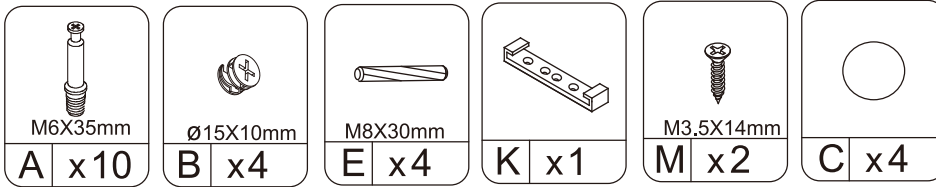

三. 零件表

序號	圖片	數量
1		1
2		1
3		1
4		2
5		1
6		1
7		5
8		1
9		2
10		5
11		3

序號	圖片	數量
A	 M6X35mm	52
B	 Ø15X10mm	52
C	 淺木紋色孔貼	16
D	 M4X35mm	2
E	 M8X30mm	44
F		20
G		2
H		2
I	 M4X12mm	2
J	 灰色孔貼	36
K		3
L		3
M	 M3.5X14mm	9
N		3
O		6
P	 M8X50mm	4

四. 門片選購

序號	圖片	數量
12		2
SKU:14312808 Smart Living書櫃-門片(2入)		

序號	圖片	數量
Q		2
R		2
S	 M3.5X14mm	6
T		2
U		4

五. 組裝步驟

步驟 1

步驟 2

步驟 3

步驟 4