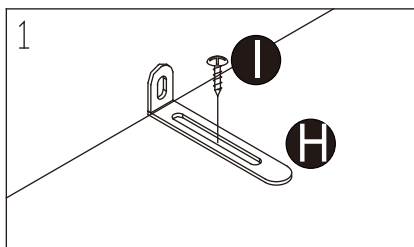

步驟 1

步驟 2

步驟 2

 M3.5X14mm		
S x2	T x2	U x4

為防止地震傾倒，使用時
請鎖上防傾倒條於牆壁上

本產品已經過嚴格的品質檢驗，確保您購買後的品質保證。若有任何瑕疵或不良，請您來電告知我們，我們將儘速協助您處理一切問題！消費者服務專線：0800-008-007或請洽特力屋各門市