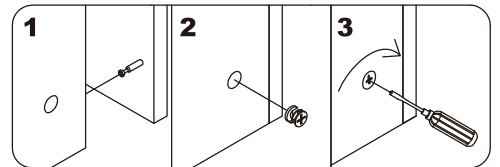

三. 零件表

序號	圖片	數量
1		1
2		1
3		1
4		2
5		1
6		1
7		5
8		1
9		2
10		5
11		3

序號	圖片	數量
A	 M6X35mm	52
B	 Ø15X10mm	52
C	 淺木紋色孔貼	16
D	 M4X35mm	2
E	 M8X30mm	44
F		20
G		2
H		2
I	 M4X12mm	2
J	 灰色孔貼	36
K		3
L		3
M	 M3.5X14mm	9
N		3
O		6
P	 M8X50mm	4

四. 門片選購

序號	圖片	數量
12		2
SKU:14312808 Smart Living書櫃-門片(2入)		

序號	圖片	數量
Q		2
R		2
S	 M3.5X14mm	6
T		2
U		4

五. 組裝步驟

步驟 1

步驟 2

步驟 3

步驟 4

步驟 5

步驟 6

需貫穿 4 板材

步驟 7

步驟 8

步驟 9

需貫穿 4 板材

步驟 10