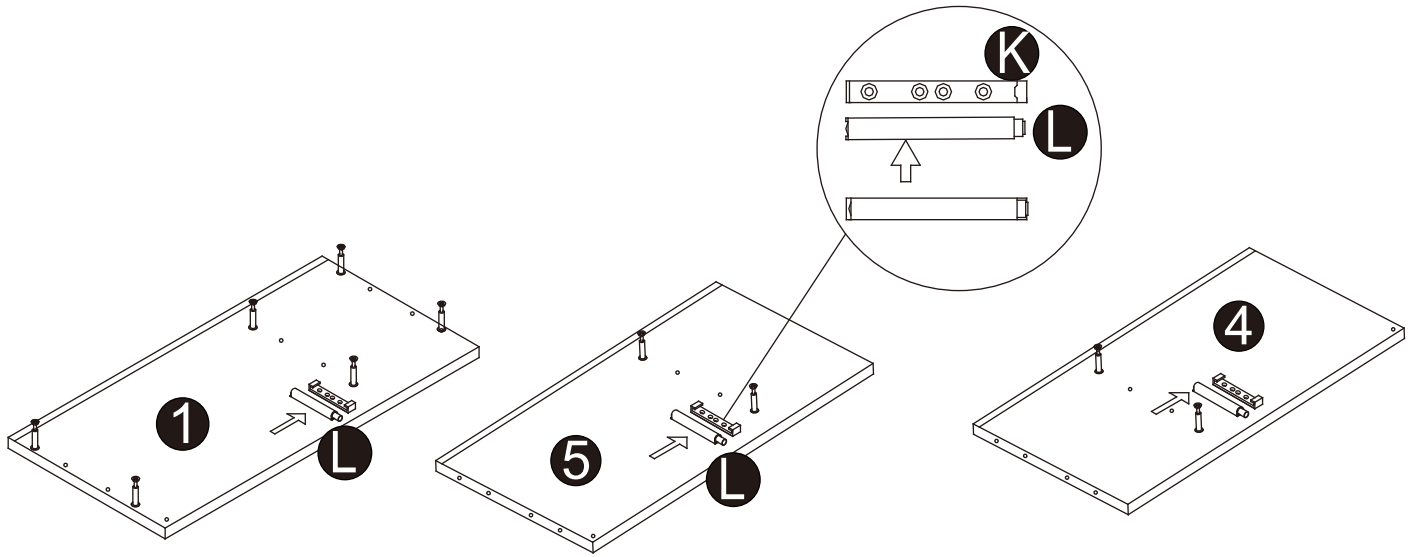

四. 門片選購

序號	圖片	數量
12		2
SKU:14312808 Smart Living書櫃-門片(2入)		

序號	圖片	數量
Q		2
R		2
S	 M3.5X14mm	6
T		2
U		4

五. 組裝步驟

步驟 1

步驟 2

步驟 3

步驟 4

步驟 5

步驟 6

需貫穿 4 板材

步驟 7

步驟 8

步驟 9

需貫穿 4 板材

步驟 10