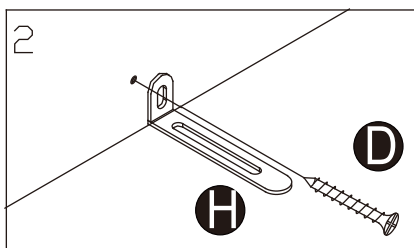

步驟 1

步驟 2

步驟 2

 M3.5X14mm		
S x2	T x2	U x4

為防止地震傾倒，使用時
請鎖上防傾倒條於牆壁上

本產品已經過嚴格的品質檢驗，確保您購買後的品質保證。若有任何瑕疵或不良，請您來電告知我們，我們將儘速協助您處理一切問題！消費者服務專線：0800-008-007或請洽特力屋各門市