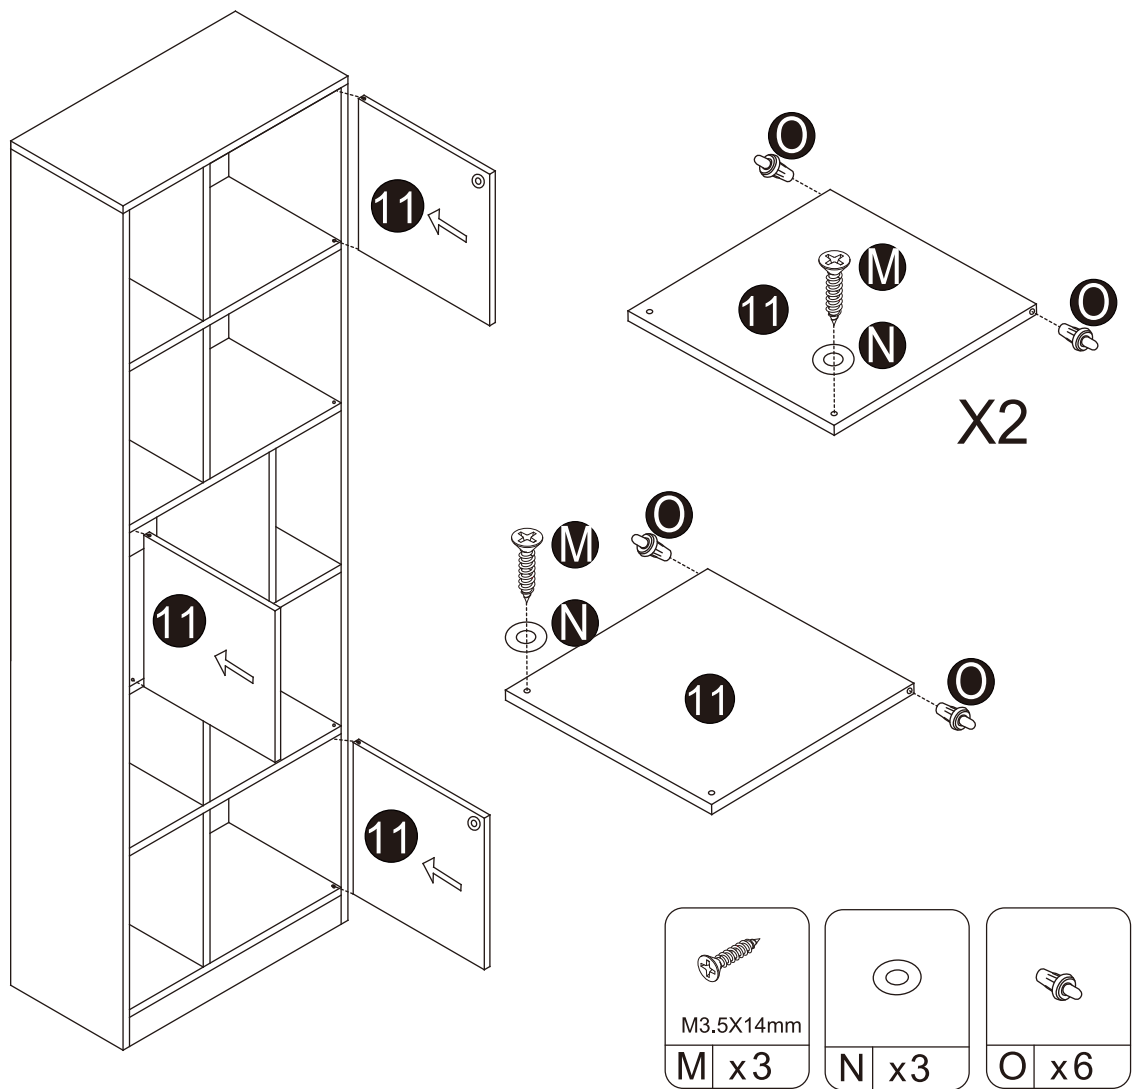

三. 零件表

序號	圖片	數量
1		1
2		1
3		1
4		2
5		1
6		1
7		5
8		1
9		2
10		5
11		3

序號	圖片	數量
A	 M6X35mm	52
B	 Ø15X10mm	52
C	 淺木紋色孔貼	16
D	 M4X35mm	2
E	 M8X30mm	44
F		20
G		2
H		2
I	 M4X12mm	2
J	 灰色孔貼	36
K		3
L		3
M	 M3.5X14mm	9
N		3
O		6
P	 M8X50mm	4

步驟 5

步驟 6

需貫穿 4 板材

步驟 7

步驟 8

步驟 9

需貫穿 4 板材

步驟 10

步驟 11

步驟 12

步驟 13

步驟 14

步驟 15

完成圖

六. 門片選購組裝說明

(以SKU 14312791 Smart Living一門六格書櫃為安裝示範說明)