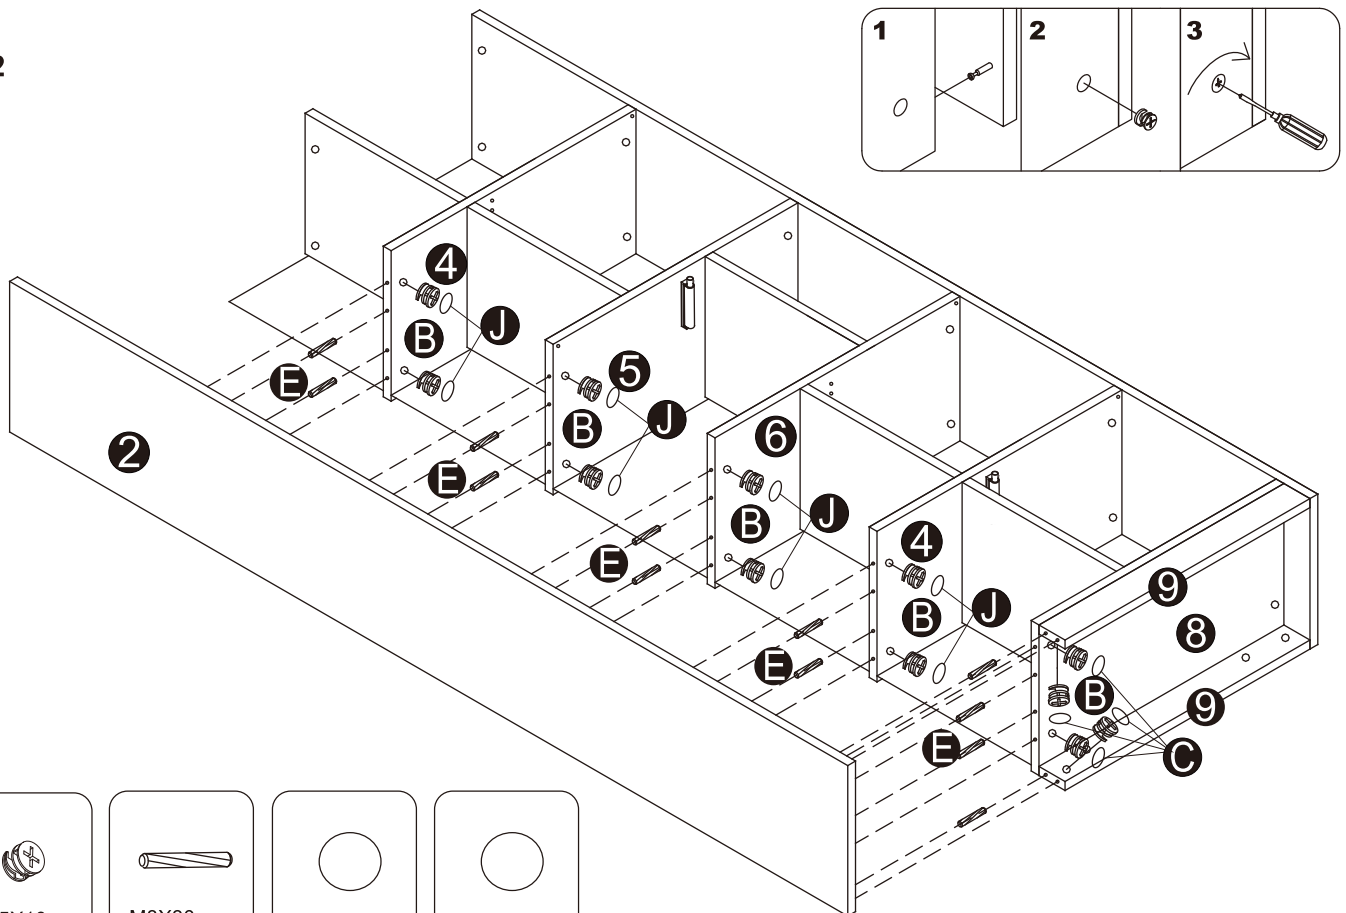

四. 門片選購

序號	圖片	數量
12		2
SKU:14312808 Smart Living書櫃-門片(2入)		

序號	圖片	數量
Q		2
R		2
S	 M3.5X14mm	6
T		2
U		4

五. 組裝步驟

步驟 1

步驟 2

步驟 3

步驟 4

步驟 5

步驟 6

需貫穿 4 板材

步驟 7

步驟 8

步驟 9

需貫穿 4 板材

步驟 10

步驟 11

步驟 12

步驟 13

步驟 14

步驟 15

完成圖

六. 門片選購組裝說明

(以SKU 14312791 Smart Living一門六格書櫃為安裝示範說明)