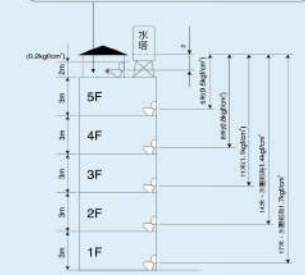

8 新型專利可調式安裝板 超高適配率*3 穩定度再升級！

安裝板可前後、左右調整，不必擔心孔距不同而無法安裝的問題，適用於各種馬桶超方便；新增卡榫設計，便座安裝後不搖晃，穩固又便利。

(適用機種：DL-RPTK20TWS / DL-RPTK10TWS)

■ 商品規格表

建議安裝尺寸(便器尺寸單位mm)

DL-RPTK20TWS
DL-RPTK10TWS

■ 水壓範圍圖

此處水壓不足0.5kgf/cm²，須使用「加壓馬達」提高水壓至0.5kgf/cm²以上。

適用場所水壓為0.5~7.5kgf/cm²範圍內均可適用；*水壓的換算：便所與屋頂水塔的高度距離為5米時，則水壓為0.5kgf/cm²。一般住家均可使用。

*2：因飲食問題導致異味(大蒜臭等)，有可能無法完全除臭；有效除臭效果長達7年。*3：方形特殊規格之馬桶除外，安裝配件之尺寸以實際丈量為主。本產品安裝之螺絲適用於安裝孔深度±3公分之馬桶。*4：新型可調式安裝板取得台灣新型專利第M607771號。