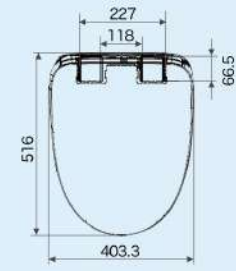

8 新型專利可調式安裝板 超高適配率*3 穩定度再升級！

安裝板可前後、左右調整，不必擔心孔距不同而無法安裝的問題，適用於各種馬桶超方便；新增卡榫設計，便座安裝後不搖晃，穩固又便利。

(適用機種：DL-RPTK20TWS / DL-RPTK10TWS)

■ 商品規格表

建議安裝尺寸(便器尺寸單位mm)

DL-RPTK20TWS
DL-RPTK10TWS

■ 水壓範圍圖

此處水壓不足0.5kgf/cm²，須使用「加壓馬達」提高水壓至0.5kgf/cm²以上。