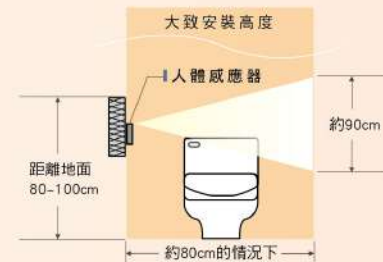

■ 遙控器安裝位置示意圖

適合安裝的範圍 人體感應器的大致感應範圍