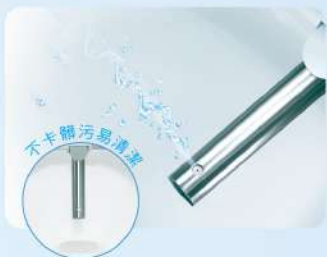

4 手持式遙控器

握在手上即可輕鬆操作，無須彎腰尋找操作按鈕；搭配超大按鍵設計，使用更簡單便利。

*1：適用機種DL-RPTK20TWS / DL-RPTK10TWS。*2：本公司舊機種DL-PH10TWS與新機種DL-RPTK20TWS之比較。

1 瞬熱式出水 速熱又恆溫

透過日本製陶瓷加熱片，導熱性高、加熱速度更快更穩定，長時間使用也不會忽冷忽熱，即使水溫較低的冬天，依然溫暖舒適。

2 一體式 無縫不鏽鋼噴嘴

一體成型無接縫，不會藏污納垢、好沖好洗。

3 噴嘴自體洗淨 99%*1 抑菌超放心

噴嘴會自動進行3次清洗，徹底除污。

抑菌 按壓「噴頭洗淨」鍵以40°C溫水清洗，強效抑菌達99%。

4 五段洗淨位置 貼心又便利

可根據個人需求調整洗淨位置，確實沖洗超方便。

5 移動式洗淨 大範圍洗淨

可大範圍移動沖洗，前洗淨達3.2 cm、後洗淨達1.6 cm，沖洗更全面。