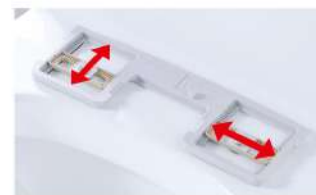

1 瞬熱式出水 速熱又恆溫

透過日本製陶瓷加熱片，導熱性高、加熱速度更快更穩定，長時間使用也不會忽冷忽熱，即使水溫較低的冬天，依然溫暖舒適。

2 一體式 無縫不鏽鋼噴嘴

一體成型無接縫，不會藏污納垢、好沖好洗。

3 噴嘴自體洗淨 99%*1 抑菌超放心

噴嘴會自動進行3次清洗，徹底除污。

抑菌 按壓「噴頭洗淨」鍵以40°C溫水清洗，強效抑菌達99%。

4 五段洗淨位置 貼心又便利

可根據個人需求調整洗淨位置，確實沖洗超方便。

5 移動式洗淨 大範圍洗淨

可大範圍移動沖洗，前洗淨達3.2 cm、後洗淨達1.6 cm，沖洗更全面。

*1：洗淨噴嘴之除菌部分為噴嘴表面【測試機構】(財)日本食品分析中心、中國科學院理化技術研究所抗菌材料檢測中心【測試方法】噴嘴消毒清潔試驗法【除菌方法】使用溫水沖洗表面去除(試驗用細菌：大腸桿菌和金黄色葡萄球菌)【測試結果】洗淨1分鐘後抑制達99%。

6 全新脈衝式水珠 舒適再升級

提高水流脈動率，讓出水更柔和細緻、舒適不刺激。

7 自動除臭*2 輕鬆消除異味

著座後會自動除臭，透過觸媒除臭材質，輕鬆濾除如廁環境中的異味。

8 新型專利可調式安裝板 超高適配率*3 穩定度再升級！

安裝板可前後、左右調整，不必擔心孔距不同而無法安裝的問題，適用於各種馬桶超方便；新增卡榫設計，便座安裝後不搖晃，穩固又便利。

(適用機種：DL-RPTK20TWS / DL-RPTK10TWS)

■ 商品規格表

建議安裝尺寸(便器尺寸單位mm)

DL-RPTK20TWS
DL-RPTK10TWS

■ 水壓範圍圖

此處水壓不足0.5kgf/cm²，須使用「加壓馬達」提高水壓至0.5kgf/cm²以上。

適用場所水壓為0.5~7.5kgf/cm²範圍內均可適用；*水壓的換算：便所與屋頂水塔的高度距離為5米時，則水壓為0.5kgf/cm²。一般住家均可使用。

*2：因飲食問題導致異味(大蒜臭等)，有可能無法完全除臭；有效除臭效果長達7年。*3：方形特殊規格之馬桶除外，安裝配件之尺寸以實際丈量為主。本產品安裝之螺絲適用於安裝孔深度±3公分之馬桶。*4：新型可調式安裝板取得台灣新型專利第M607771號。