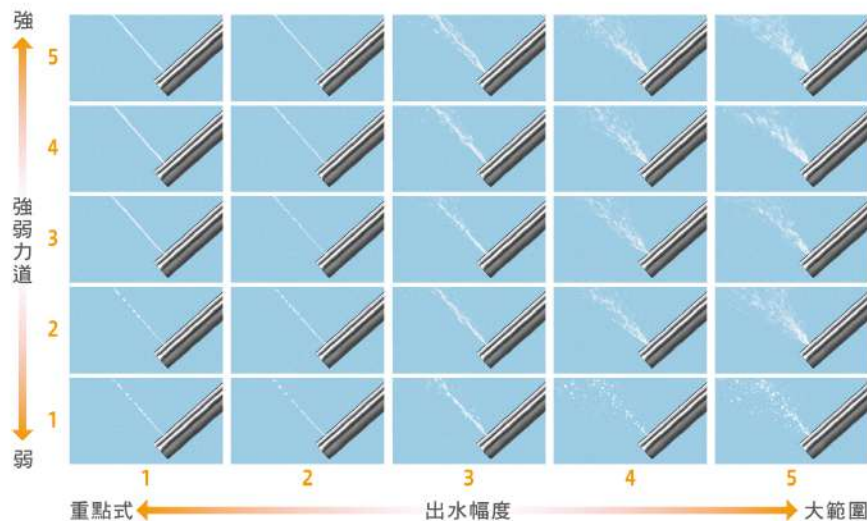

●數據由日本Panasonic調查，根據廁所每週打掃一次以上的清潔程度所統計之清潔次數比率。

一週打掃1次以上的人數大幅減少！

讓家人讚不絕口的潔淨力量！

▶防止噴濺！

兒子says 現在咳嗽都不擔心噴濺弄髒，不會臭臭的，好乾淨耶！

▶避免沾黏！

爸爸says 自從有了360°雙效泡沫潔淨，大號不怕沾黏，上起來特別放心。

▶不易形成黃垢！

媽媽says 因為泡沫防護，就算不用特別清洗，也能維持乾淨，打掃更輕鬆了！

25種洗淨模式 選擇自己最喜歡的洗淨方式

不論是家裡的長輩、產後或生理期的女性，或是有痔瘡困擾的族群，都能依據沖洗的位置和所需的水流強來弱調整大小，輕鬆享受潔淨超舒適。

(適用機種：DL-ACR510TWS / DL-ACR200TWS)

5段強弱力道
選擇水量大小

5段出水幅度
選擇水流範圍

針對不同族群的需求，直覺式調整水流大小，全家洗淨超開心！

25種洗淨模式

1 脈衝式水珠洗淨 舒適更省水

水珠與空氣互相交替時，能產生高速律動的連續式水珠，比傳統水流方式更舒適省水。

三段控制水流溫度

	低	中	高
瞬熱式	36.5℃	38℃	39.5℃
儲熱式	37℃	38.5℃	40℃

2 寬幅洗淨 範圍更廣更舒適

寬幅洗淨
以寬面水流柔和清洗，溫柔呵護不刺激。

(適用機種：DL-ACR510TWS / DL-ACR200TWS / DL-PH10TWS)

3 SPA按摩洗淨 健康加分

SPA按摩洗淨
強、弱水流循環切換，反覆按摩並促進血液循環。
(適用機種：DL-ACR510TWS / DL-ACR200TWS / DL-PH10TWS / DL-EH25TWS / DL-EH10TWS)

4 多樣出水位置 自由調整更方便

五段洗淨位置
根據個人喜好調整洗淨位置，更貼心。

(適用機種：DL-ACR510TWS / DL-ACR200TWS)

移動式洗淨
可大範圍移動沖洗，前洗淨達2cm，後洗淨達1.2cm，徹底潔淨。