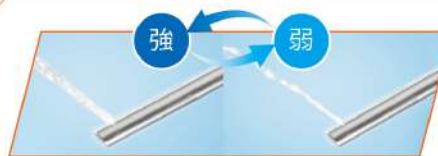

25種洗淨模式

1 脈衝式水珠洗淨 舒適更省水

水珠與空氣互相交替時，能產生高速律動的連續式水珠，比傳統水流方式更舒適省水。

三段控制水流溫度

	低	中	高
瞬熱式	36.5℃	38℃	39.5℃
儲熱式	37℃	38.5℃	40℃

2 寬幅洗淨 範圍更廣更舒適

寬幅洗淨
以寬面水流柔和清洗，溫柔呵護不刺激。

(適用機種：DL-ACR510TWS / DL-ACR200TWS / DL-PH10TWS)

3 SPA按摩洗淨 健康加分

SPA按摩洗淨
強、弱水流循環切換，反覆按摩並促進血液循環。
(適用機種：DL-ACR510TWS / DL-ACR200TWS / DL-PH10TWS / DL-EH25TWS / DL-EH10TWS)

4 多樣出水位置 自由調整更方便

五段洗淨位置
根據個人喜好調整洗淨位置，更貼心。

(適用機種：DL-ACR510TWS / DL-ACR200TWS)

移動式洗淨
可大範圍移動沖洗，前洗淨達2cm，後洗淨達1.2cm，徹底潔淨。