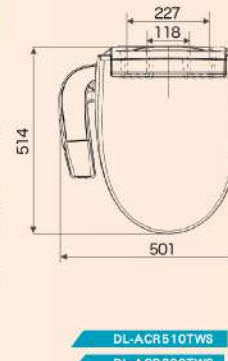

■ 商品規格表

建議安裝尺寸 (儀器尺寸/單位:mm)