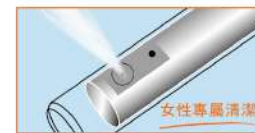

前洗淨
專用噴嘴與輕柔水流，清洗私密處更放心。