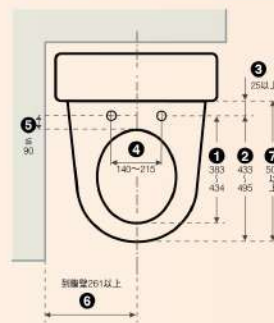

■ 商品規格表

建議安裝尺寸 (儀器尺寸/單位:mm)