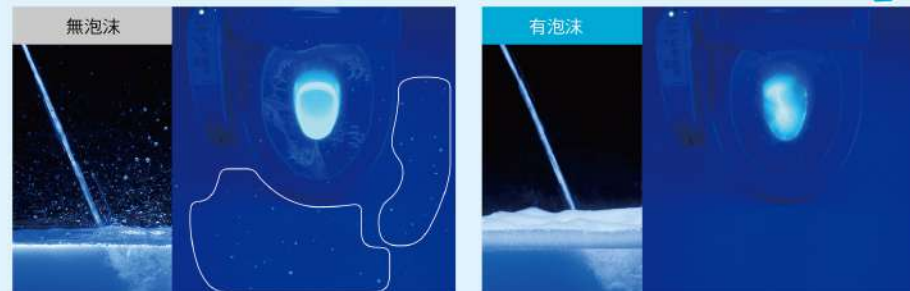

●照片為模擬男性站立小便時之噴濺程度比較示意圖；螢光塗料液體為尿液髒污之示意，白色發光處為髒污接觸處。

*1：適用機種DL-ACR510TWS。