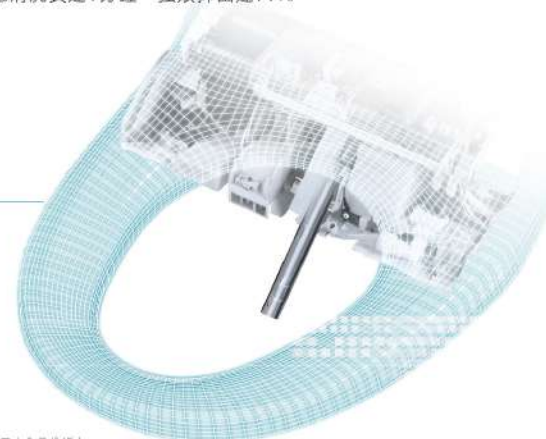

傳統噴嘴

一體成形不鏽鋼

2 噴嘴洗淨 99%*2 抑菌超放心

自體洗淨 一體式無縫不鏽鋼噴嘴會在『著座後』、『使用前』和『使用後』共三次自動進行清洗，徹底除污。

（三回自體淨適用機種：DL-ACR510TWS / DL-ACR200TWS / DL-PH10TWS）

抑菌 按壓噴頭洗淨鍵，全程以40°C溫水清洗，從根部到前端，徹底清洗長達1分鐘，強效抑菌達99%*2。

3 防逆流 噴嘴設計

避免污水回流更衛生

特殊噴嘴與防逆流設計，能防止清洗時的污水回流至噴嘴，保持清潔衛生。

*1：適用機種DL-ACR510TWS。*2：洗淨機構之除菌部分為噴嘴表面【測試機構】（財）日本食品分析中心、中國科學院理化技術研究所抗菌材料檢測中心【測試方法】噴嘴溫水清潔試驗法【除菌方法】使用溫水沖洗表面去除（試驗用細菌：大腸桿菌和金黃色葡萄球菌）【測試結果】洗淨1分鐘後抑制達99%。

泡沫的超級力量

連日本人都愛上的潔淨感

日本人這樣說：泡沫讓廁所不容易髒，讓打掃次數變少了，也更輕鬆耶！