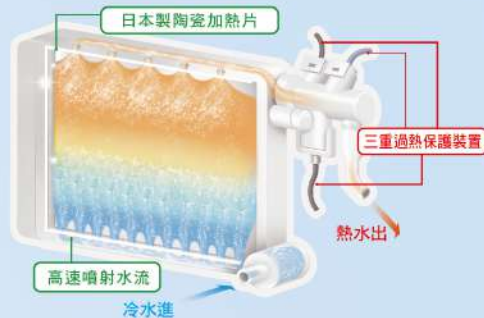

NEW 纖薄美型·淨時尚！

享受潔淨生活，空間美學也不能妥協！全新Panasonic便座，告別厚重感，極簡時尚的外觀設計，內外兼備、絕美驚艷。

1 鑽石切割稜線

以現代感俐落線條，簡約美型，完美呈現個人品味。

2 輕巧薄型化機身^{*2}

告別佔空間的厚重感造型，機身僅約11.2cm更纖巧有型，打造絕美時尚的潔淨空間。

3 超薄便座^{*2}

便座厚度減少約1.2cm^{*2}，提高與馬桶的貼合度、一體性更高！不只美觀、還能減輕乘坐時的腿部負擔。

4 手持式遙控器

握在手上即可輕鬆操作，無須彎腰尋找操作按鈕；搭配超大按鍵設計，使用更簡單便利。

*1：適用機種DL-RPTK20TWS / DL-RPTK10TWS。*2：本公司舊機種DL-PH10TWS與新機種DL-RPTK20TWS之比較。

1 瞬熱式出水 速熱又恆溫

透過日本製陶瓷加熱片，導熱性高、加熱速度更快更穩定，長時間使用也不會忽冷忽熱，即使水溫較低的冬天，依然溫暖舒適。

2 一體式 無縫不鏽鋼噴嘴

一體成型無接縫，不會藏污納垢、好沖好洗。

3 噴嘴自體洗淨 99%*1 抑菌超放心

噴嘴會自動進行3次清洗，徹底除污。

抑菌 按壓「噴頭洗淨」鍵以40°C溫水清洗，強效抑菌達99%。

4 五段洗淨位置 貼心又便利

可根據個人需求調整洗淨位置，確實沖洗超方便。

5 移動式洗淨 大範圍洗淨

可大範圍移動沖洗，前洗淨達3.2 cm、後洗淨達1.6 cm，沖洗更全面。