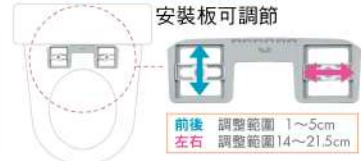

超高適配率* 安裝範圍更廣

▶ 了解更多