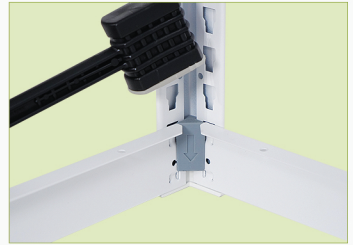

固定扣安裝說明

掃QR code即可觀看組裝影片

■ 底層安裝方式

請先將固定扣裝入底層，再扣上安全底扣。

確認箭頭方向朝下

以塑膠槌手把將固定扣往下推

敲擊固定扣直到能夠平均支撐

* 4邊皆依相同操作安裝固定扣

■ 頂層安裝方式

請先將固定扣裝入頂層，再扣上安全底扣。

確認箭頭方向朝下

以塑膠槌將固定扣敲入

敲擊固定扣直到能夠平均支撐

* 4邊皆依相同操作安裝固定扣