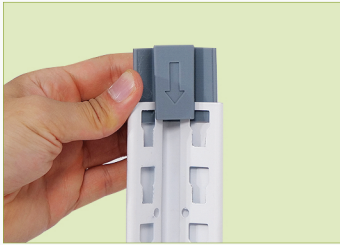

固定扣安裝說明

掃QR code即可觀看組裝影片

■ 底層安裝方式

請先將固定扣裝入底層，再扣上安全底扣。

確認箭頭方向朝下

以塑膠槌手把將固定扣往下推

敲擊固定扣直到能夠平均支撐

* 4邊皆依相同操作安裝固定扣

■ 頂層安裝方式

請先將固定扣裝入頂層，再扣上安全底扣。

確認箭頭方向朝下

以塑膠槌將固定扣敲入

敲擊固定扣直到能夠平均支撐

* 4邊皆依相同操作安裝固定扣