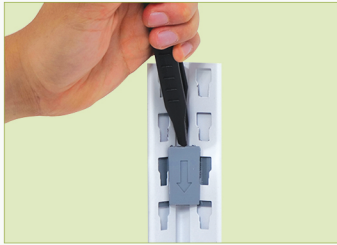

固定扣安裝說明

掃QR code即可觀看組裝影片

■ 底層安裝方式

請先將固定扣裝入底層，再扣上安全底扣。

確認箭頭方向朝下

以塑膠槌手把將固定扣往下推

敲擊固定扣直到能夠平均支撐

* 4邊皆依相同操作安裝固定扣

■ 頂層安裝方式

請先將固定扣裝入頂層，再扣上安全底扣。

確認箭頭方向朝下

以塑膠槌將固定扣敲入

敲擊固定扣直到能夠平均支撐

* 4邊皆依相同操作安裝固定扣