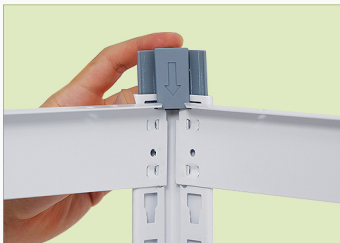

固定扣安裝說明

掃QR code即可觀看組裝影片

■ 底層安裝方式

請先將固定扣裝入底層，再扣上安全底扣。

確認箭頭方向朝下

以塑膠槌手把將固定扣往下推

敲擊固定扣直到能夠平均支撐

* 4邊皆依相同操作安裝固定扣

■ 頂層安裝方式

請先將固定扣裝入頂層，再扣上安全底扣。

確認箭頭方向朝下

以塑膠槌將固定扣敲入

敲擊固定扣直到能夠平均支撐

* 4邊皆依相同操作安裝固定扣